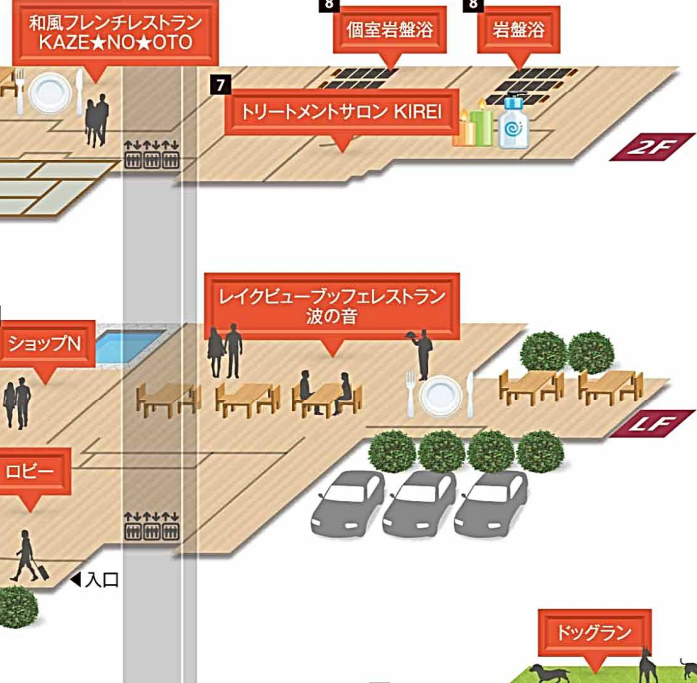

1 内線:9番

KARAOKE2
●営業時間:15:00~24:00
●料金:60分/お一人様500円

2

ペットショップ1
●営業時間:8:00~11:00・16:00~20:00 ※ドッグラン17:00まで

3

**乃の風菓フェ
ガトー・ド・ボヌール**
●営業時間:9:00~18:00

4

セレクト108
●営業時間:7:00~22:00

5

ショップN
●営業時間:7:00~22:00

乃の風 リゾート フロアガイド

乃の風倶楽部 3~8F客室フロア

- 8F リラックス(マッサージチェアがございます。)
- 7F のぐち文庫

乃の風倶楽部

スパリゾート館 3~8F客室フロア

スパリゾート館

6 内線:6番

ザ・銭湯 昭和乃湯
●営業時間:15:00~翌11:00 (2:00~4:00は清掃)

7 内線:6番

トリートメントサロン KIREI
●営業時間:16:00~23:15 (土日は24:00最終受付)

8 内線:6番

岩盤浴・個室岩盤浴
●営業時間:16:00~24:00 (23:00最終受付)

9 内線:6番

**展望大浴場EZOFUJI
パノラマ露天TENQOO**
●営業時間:15:00~翌11:00 (2:00~4:00は清掃)

10 内線:6番

貸切風呂
●営業時間:16:00~24:00 (23:00最終受付)