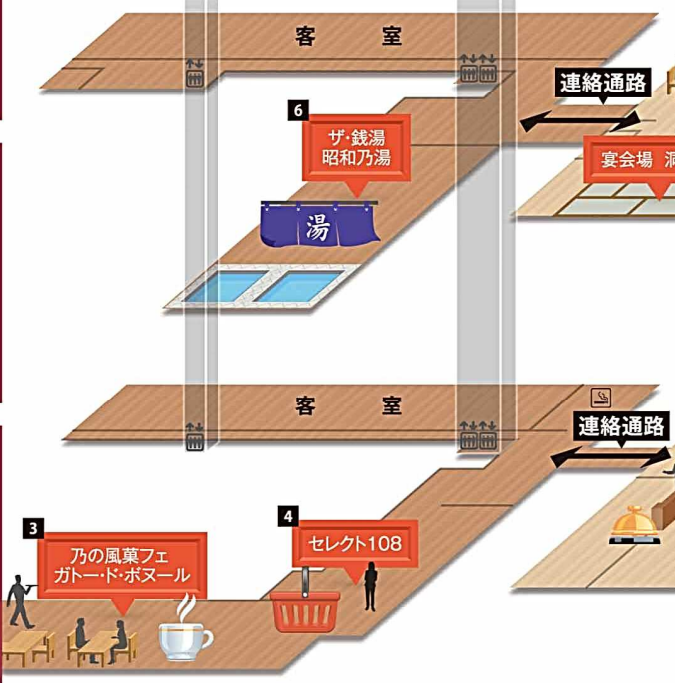

1 内線:9番

KARAOKE2
●営業時間:15:00~24:00
●料金:60分/お一人様500円

2

ペットショップ1
●営業時間:8:00~11:00・16:00~20:00 ※ドッグラン17:00まで

3

**乃の風菓フェ
ガトー・ド・ボヌール**
●営業時間:9:00~18:00

4

セレクト108
●営業時間:7:00~22:00

5

ショップN
●営業時間:7:00~22:00

乃の風 リゾート フロアガイド

乃の風倶楽部 3~8F客室フロア

- 8F リラックス(マッサージチェアがございます。)
- 7F のぐち文庫

乃の風倶楽部

スパリゾート館 3~8F客室フロア

スパリゾート館

6 内線:6番

ザ・銭湯 昭和乃湯
●営業時間:15:00~翌11:00 (2:00~4:00は清掃)

7 内線:6番

トリートメントサロン KIREI
●営業時間:16:00~23:15 (土日は24:00最終受付)

8 内線:6番

岩盤浴・個室岩盤浴
●営業時間:16:00~24:00 (23:00最終受付)

9 内線:6番

**展望大浴場EZOFUJI
パノラマ露天TENQOO**
●営業時間:15:00~翌11:00 (2:00~4:00は清掃)

10 内線:6番

貸切風呂
●営業時間:16:00~24:00 (23:00最終受付)