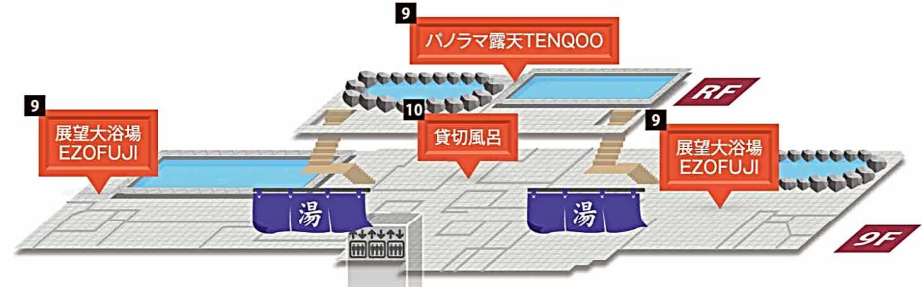

5

ショップN
●営業時間:7:00~22:00

乃の風 リゾート フロアガイド

乃の風倶楽部 3~8F客室フロア

- 8F リラックス(マッサージチェアがございます。)
- 7F のぐち文庫

乃の風倶楽部

スパリゾート館 3~8F客室フロア

スパリゾート館

6 内線:6番

ザ・銭湯 昭和乃湯
●営業時間:15:00~翌11:00 (2:00~4:00は清掃)

7 内線:6番

トリートメントサロン KIREI
●営業時間:16:00~23:15 (土日は24:00最終受付)

8 内線:6番

岩盤浴・個室岩盤浴
●営業時間:16:00~24:00 (23:00最終受付)

9 内線:6番

**展望大浴場EZOFUJI
パノラマ露天TENQOO**
●営業時間:15:00~翌11:00 (2:00~4:00は清掃)

10 内線:6番

貸切風呂
●営業時間:16:00~24:00 (23:00最終受付)