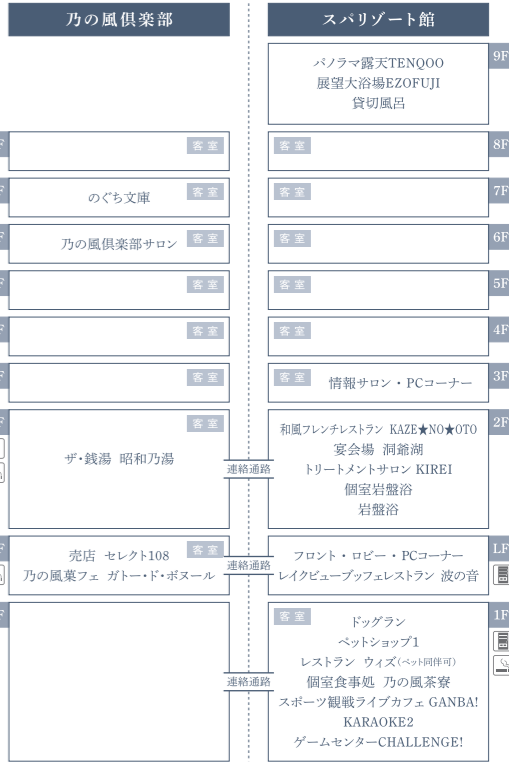

ザレイクビュー TOYA 乃の風リゾート | 平面図

スパリゾート館			
スタンダードルーム	ツイン	和洋室	特別室
60室	35室	10室	6室

乃の風倶楽部			
和洋室	展望風呂付客室	バリアフリールーム	特別室 (展望風呂付)
30室	18室	3室	4室

THE LAKE VIEW TOYA
乃の風リゾート
 TEL.0142-75-2600
 〒049-5721 虻田郡洞爺湖町洞爺湖温泉29-1
 nonokaze-resort.com [乃の風リゾート](#) 検索
 一宿入魂 [野口観光](#) 検索
 野口観光グループ www.noguchi-g.com