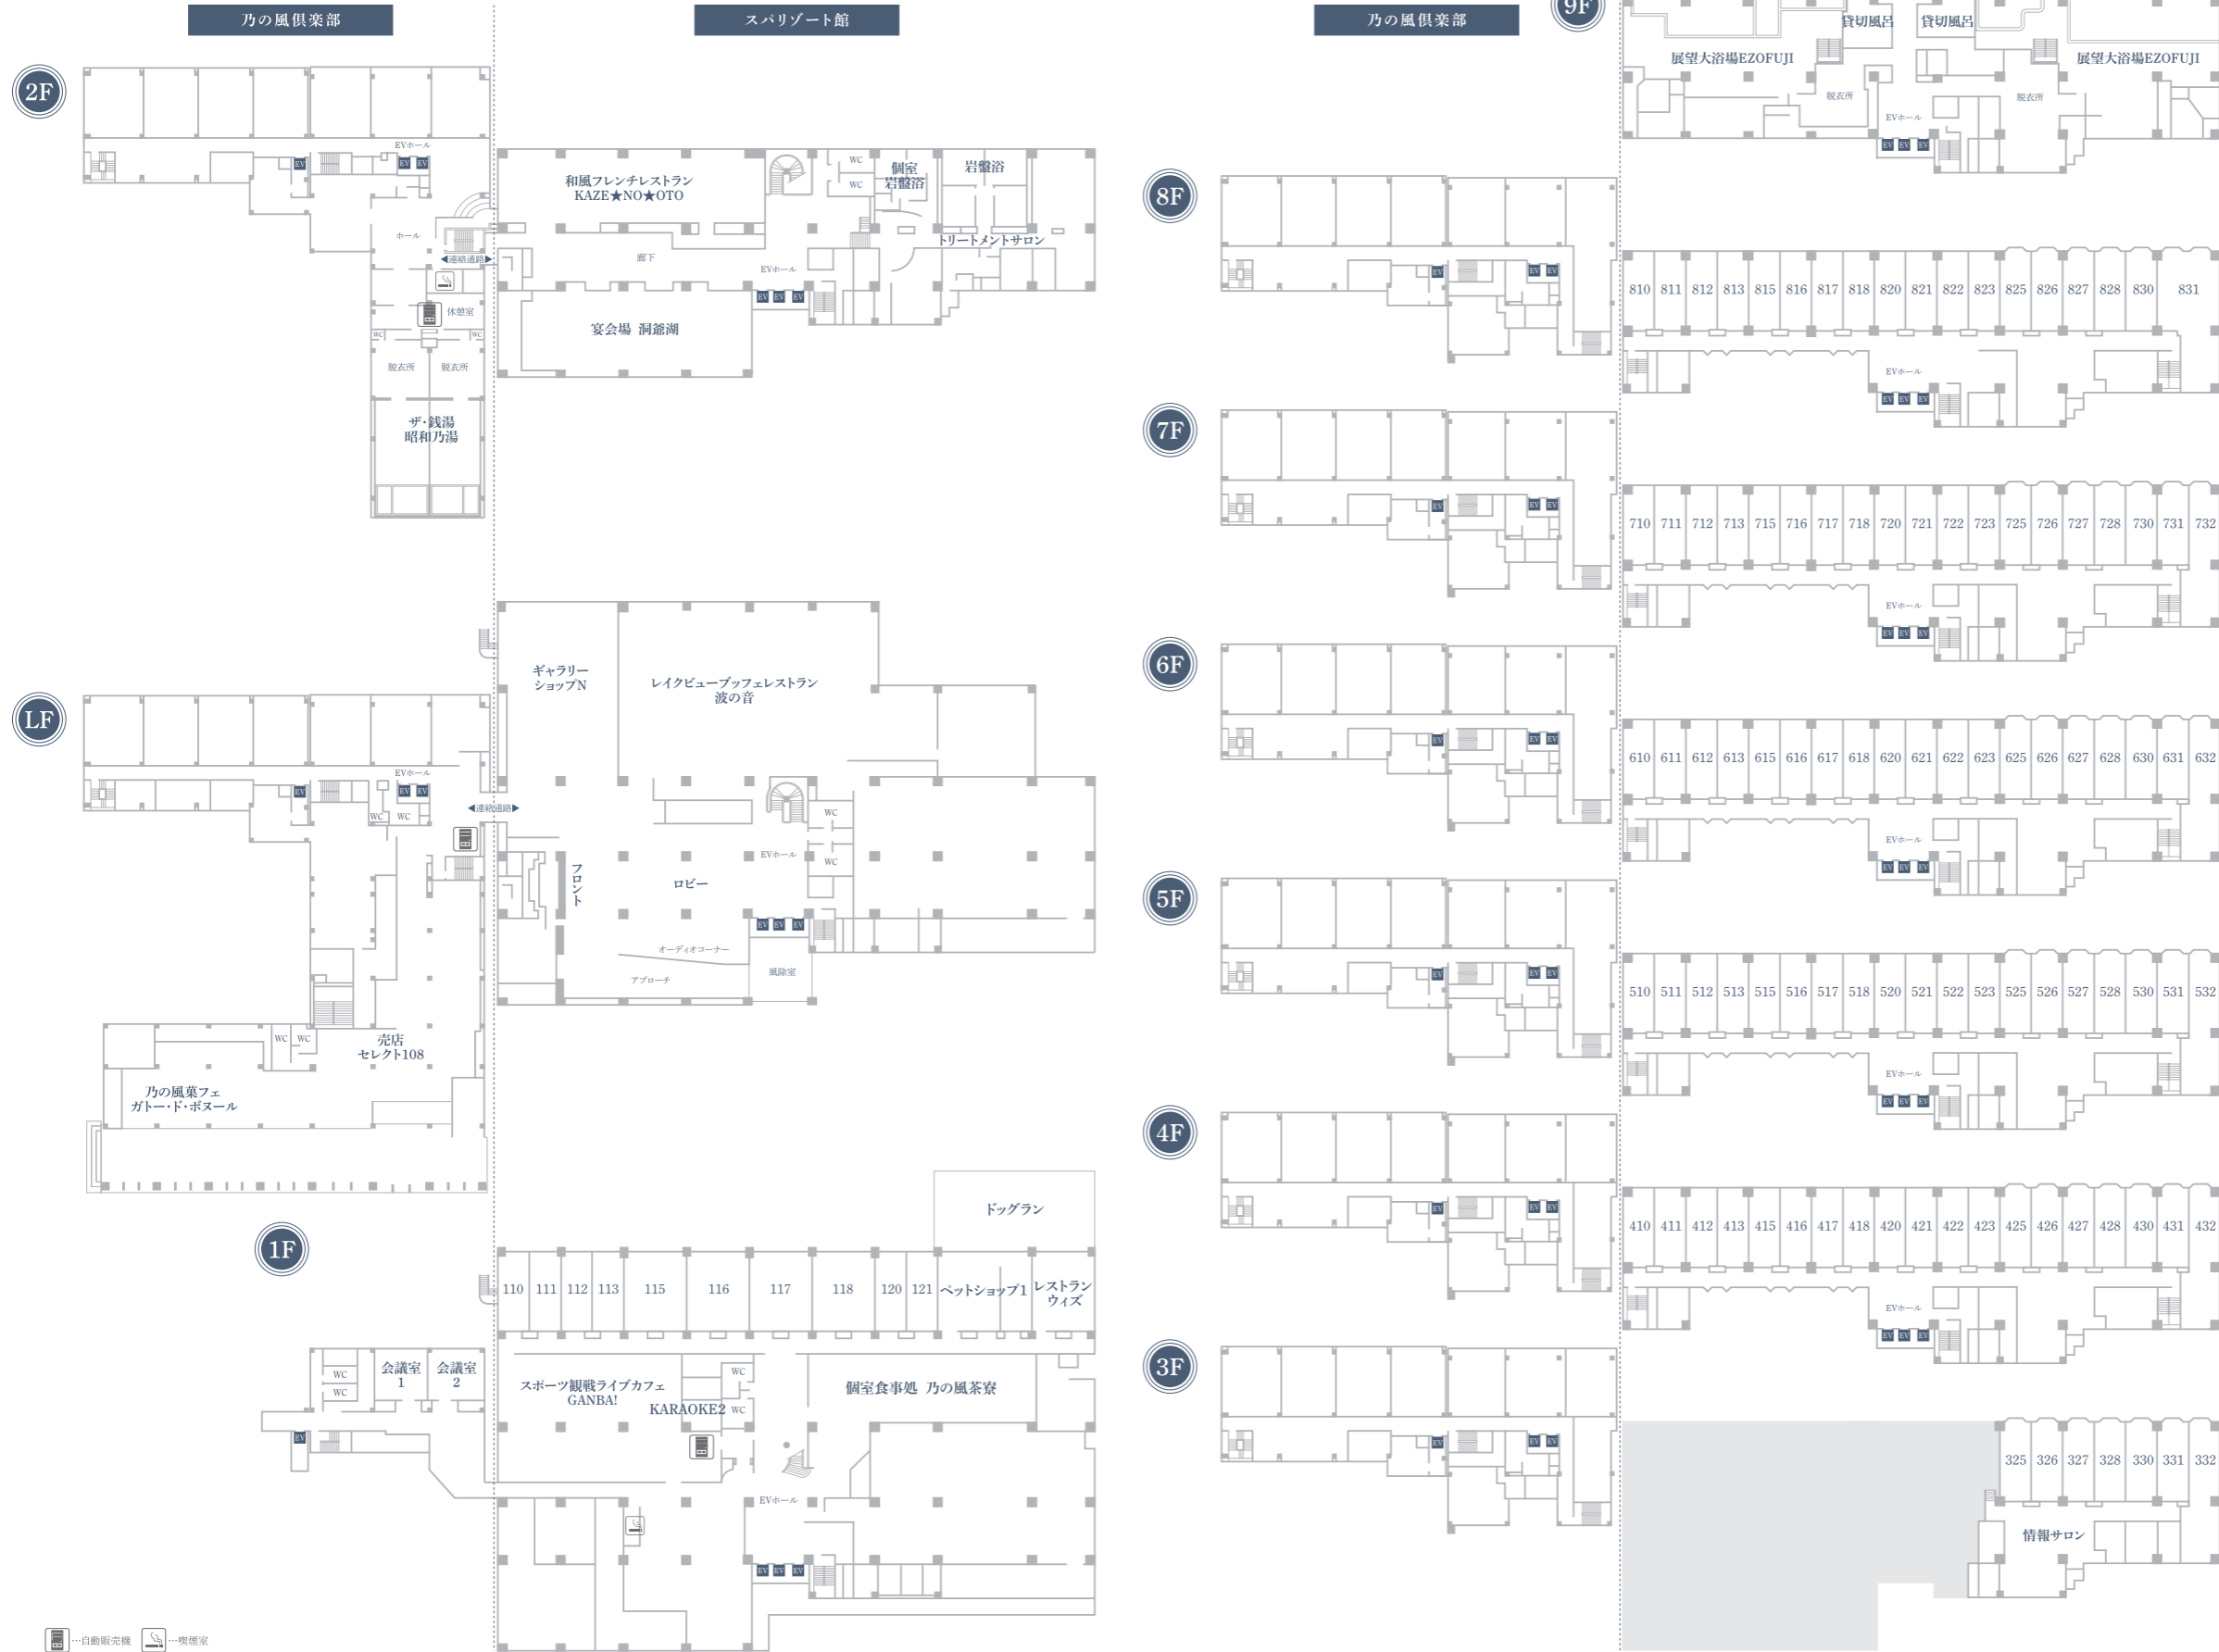

# ザレイクビュー TOYA 乃の風リゾート | 平面図

『乃の風倶楽部』全客室は耐震工事の為、ご予約できかねます。大変恐れ入りますが、何卒ご了承くださいませ。

スパリゾート館			
スタンダードルーム	和洋室	ペットルーム	特別室
60室	35室	10室	6室

乃の風倶楽部		スパリゾート館	
		パナラ露天TENQOO 展望大浴場EZOFUJI 貸切風呂	9F
8F	客室	客室	8F
7F	客室	客室	7F
6F	客室	客室	6F
5F	客室	客室	5F
4F	客室	客室	4F
3F	客室	客室 情報サロン	3F
2F	客室 ザ・銭湯 昭和乃湯	和風フレンチレストラン KAZE★NO★OTO 宴会場 洞爺湖 トリートメントサロン 個室岩盤浴 岩盤浴	2F
1F	客室 売店 セレクト108 乃の風葉フェ ガート・ド・ボヌール	フロント・ロビー レイクビューブフェレストラン 波の音	1F
		客室 ドッグラン ペットショップ1 レストラン ウィズ(ペット同伴可) 個室食事処 乃の風茶寮 スポーツ観戦ライブカフェ GANBA! KARAOKE2	1F